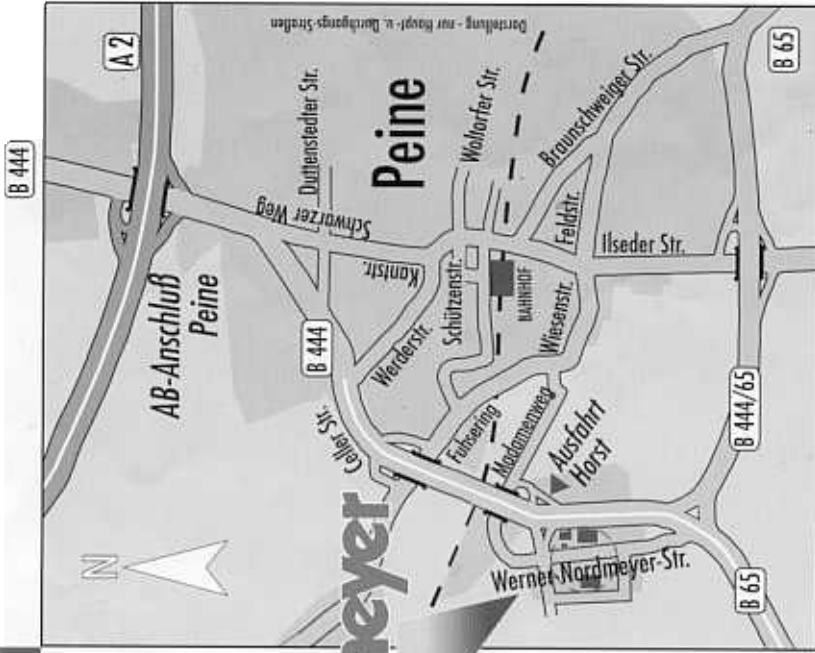

Nordmeyer

Die Bohrgeräte kommen aus Peine!

Nordmeyer GmbH & Co. K.G.
Werner-Nordmeyer-Straße 3
31226 Peine

Telefon 0 5171 / 542-0
Telefax 0 5171 / 542-110

ERKLÄRUNG

- Autobahnen
- Schnellstraßen/azw. autobahnähnl. Ausbau
- Bundes-/azw. Landstraßen

Die direkten Wege zu uns nach Peine